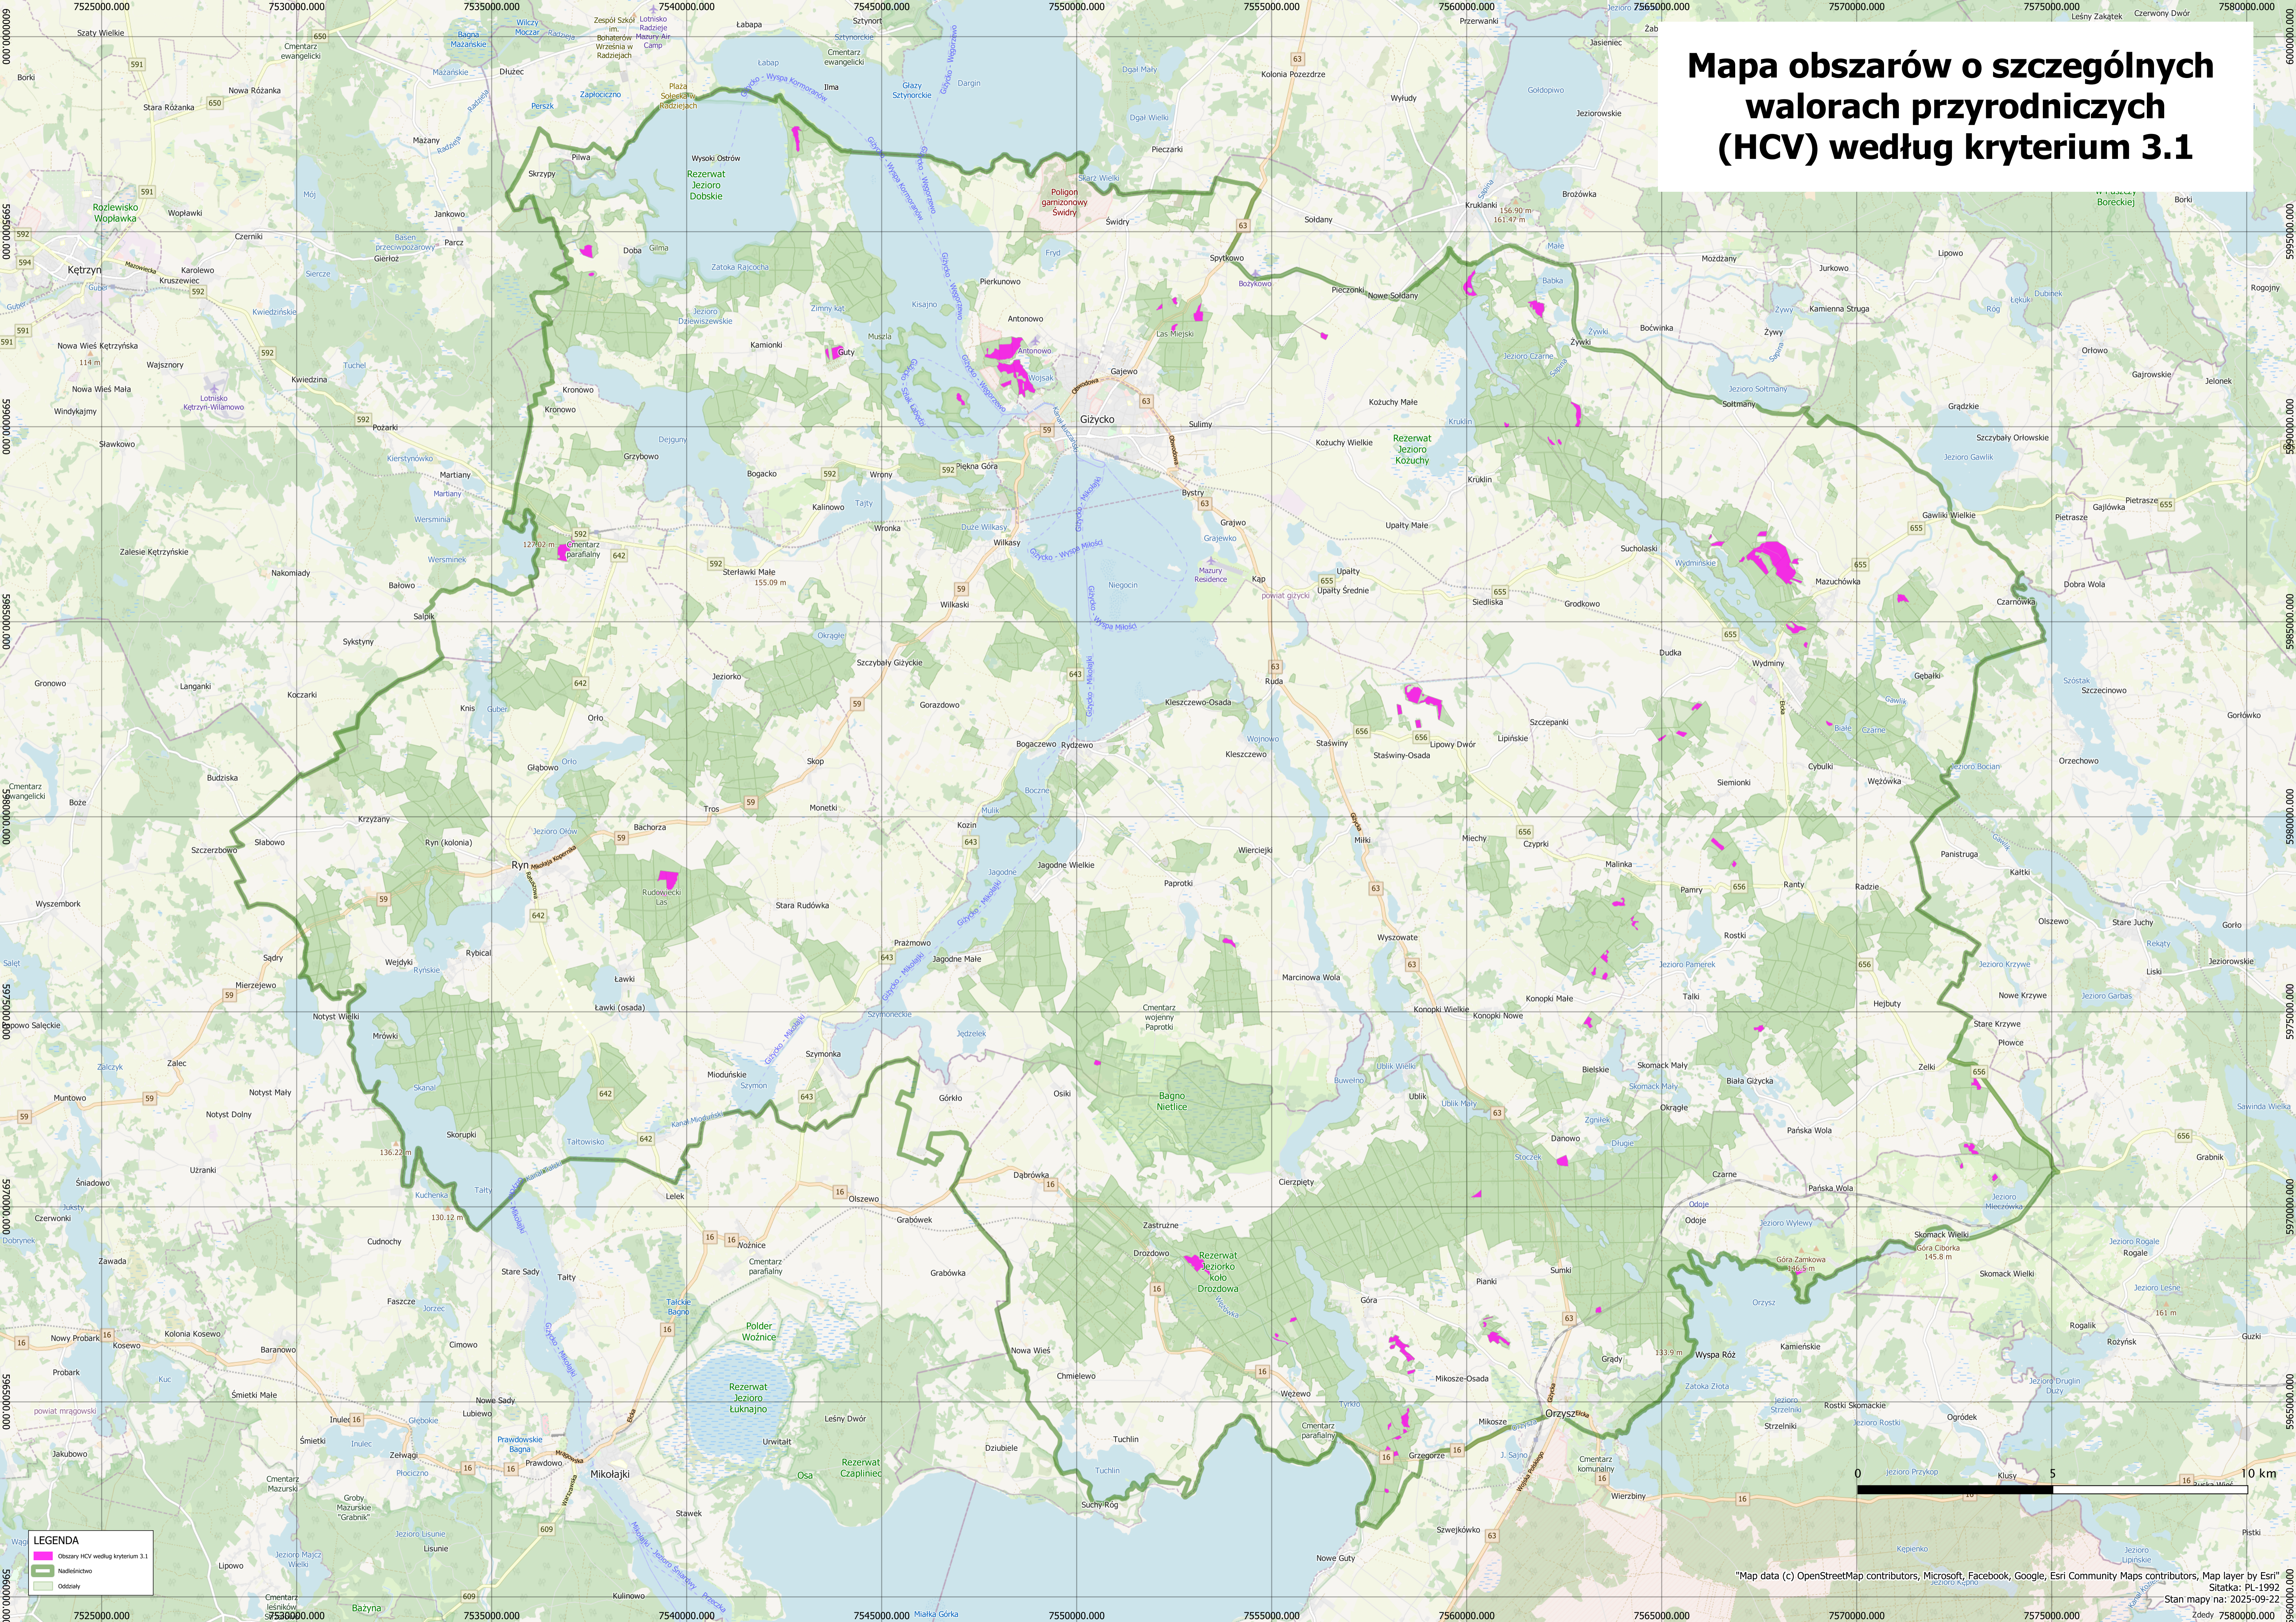

# Mapa obszarów o szczególnych walorach przyrodniczych (HCV) według kryterium 3.1

**LEGENDA**

- Obszary HCV według kryterium 3.1
- Nadflorystwo
- Osiedla