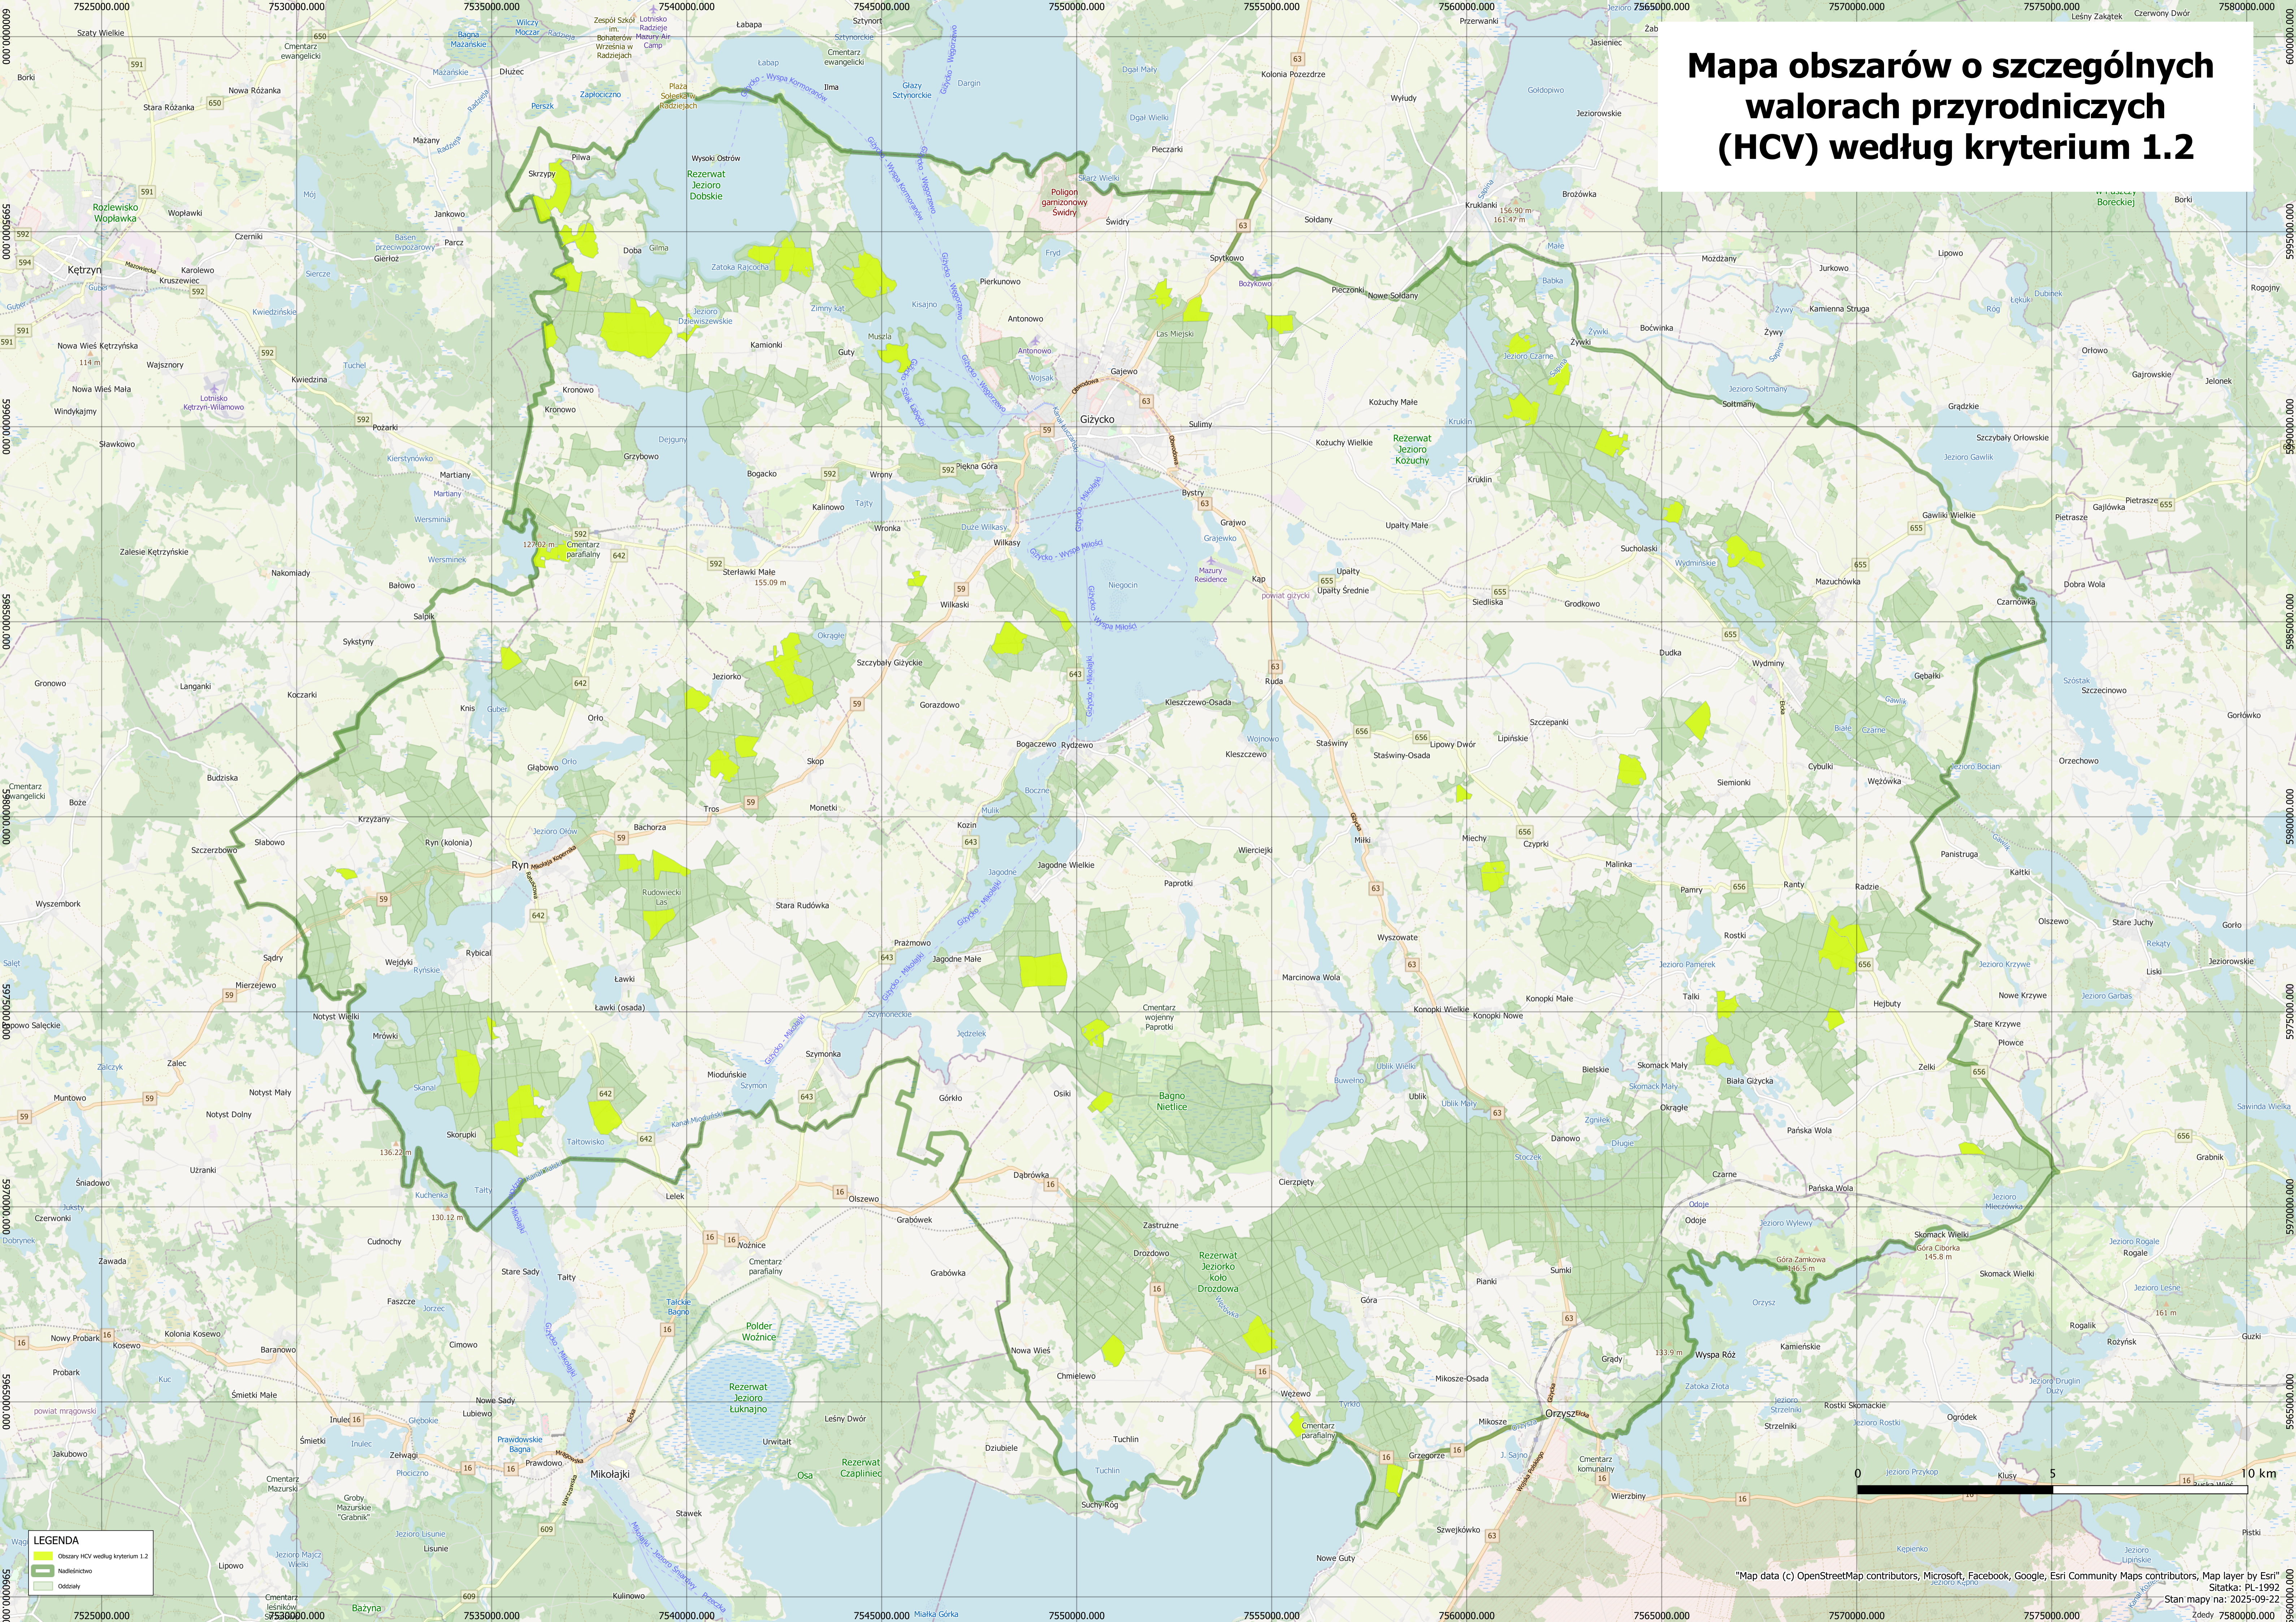

Mapa obszarów o szczególnych walorach przyrodniczych (HCV) według kryterium 1.2

LEGENDA
Obszary HCV według kryterium 1.2
Nadflorystwo
Odsady

"Map data (c) OpenStreetMap contributors, Microsoft, Facebook, Google, Esri Community Maps contributors, Map layer by Esri" Sitatka: PL-1992
Zdedy 7580000.000
Stan mapy na: 2025-09-22