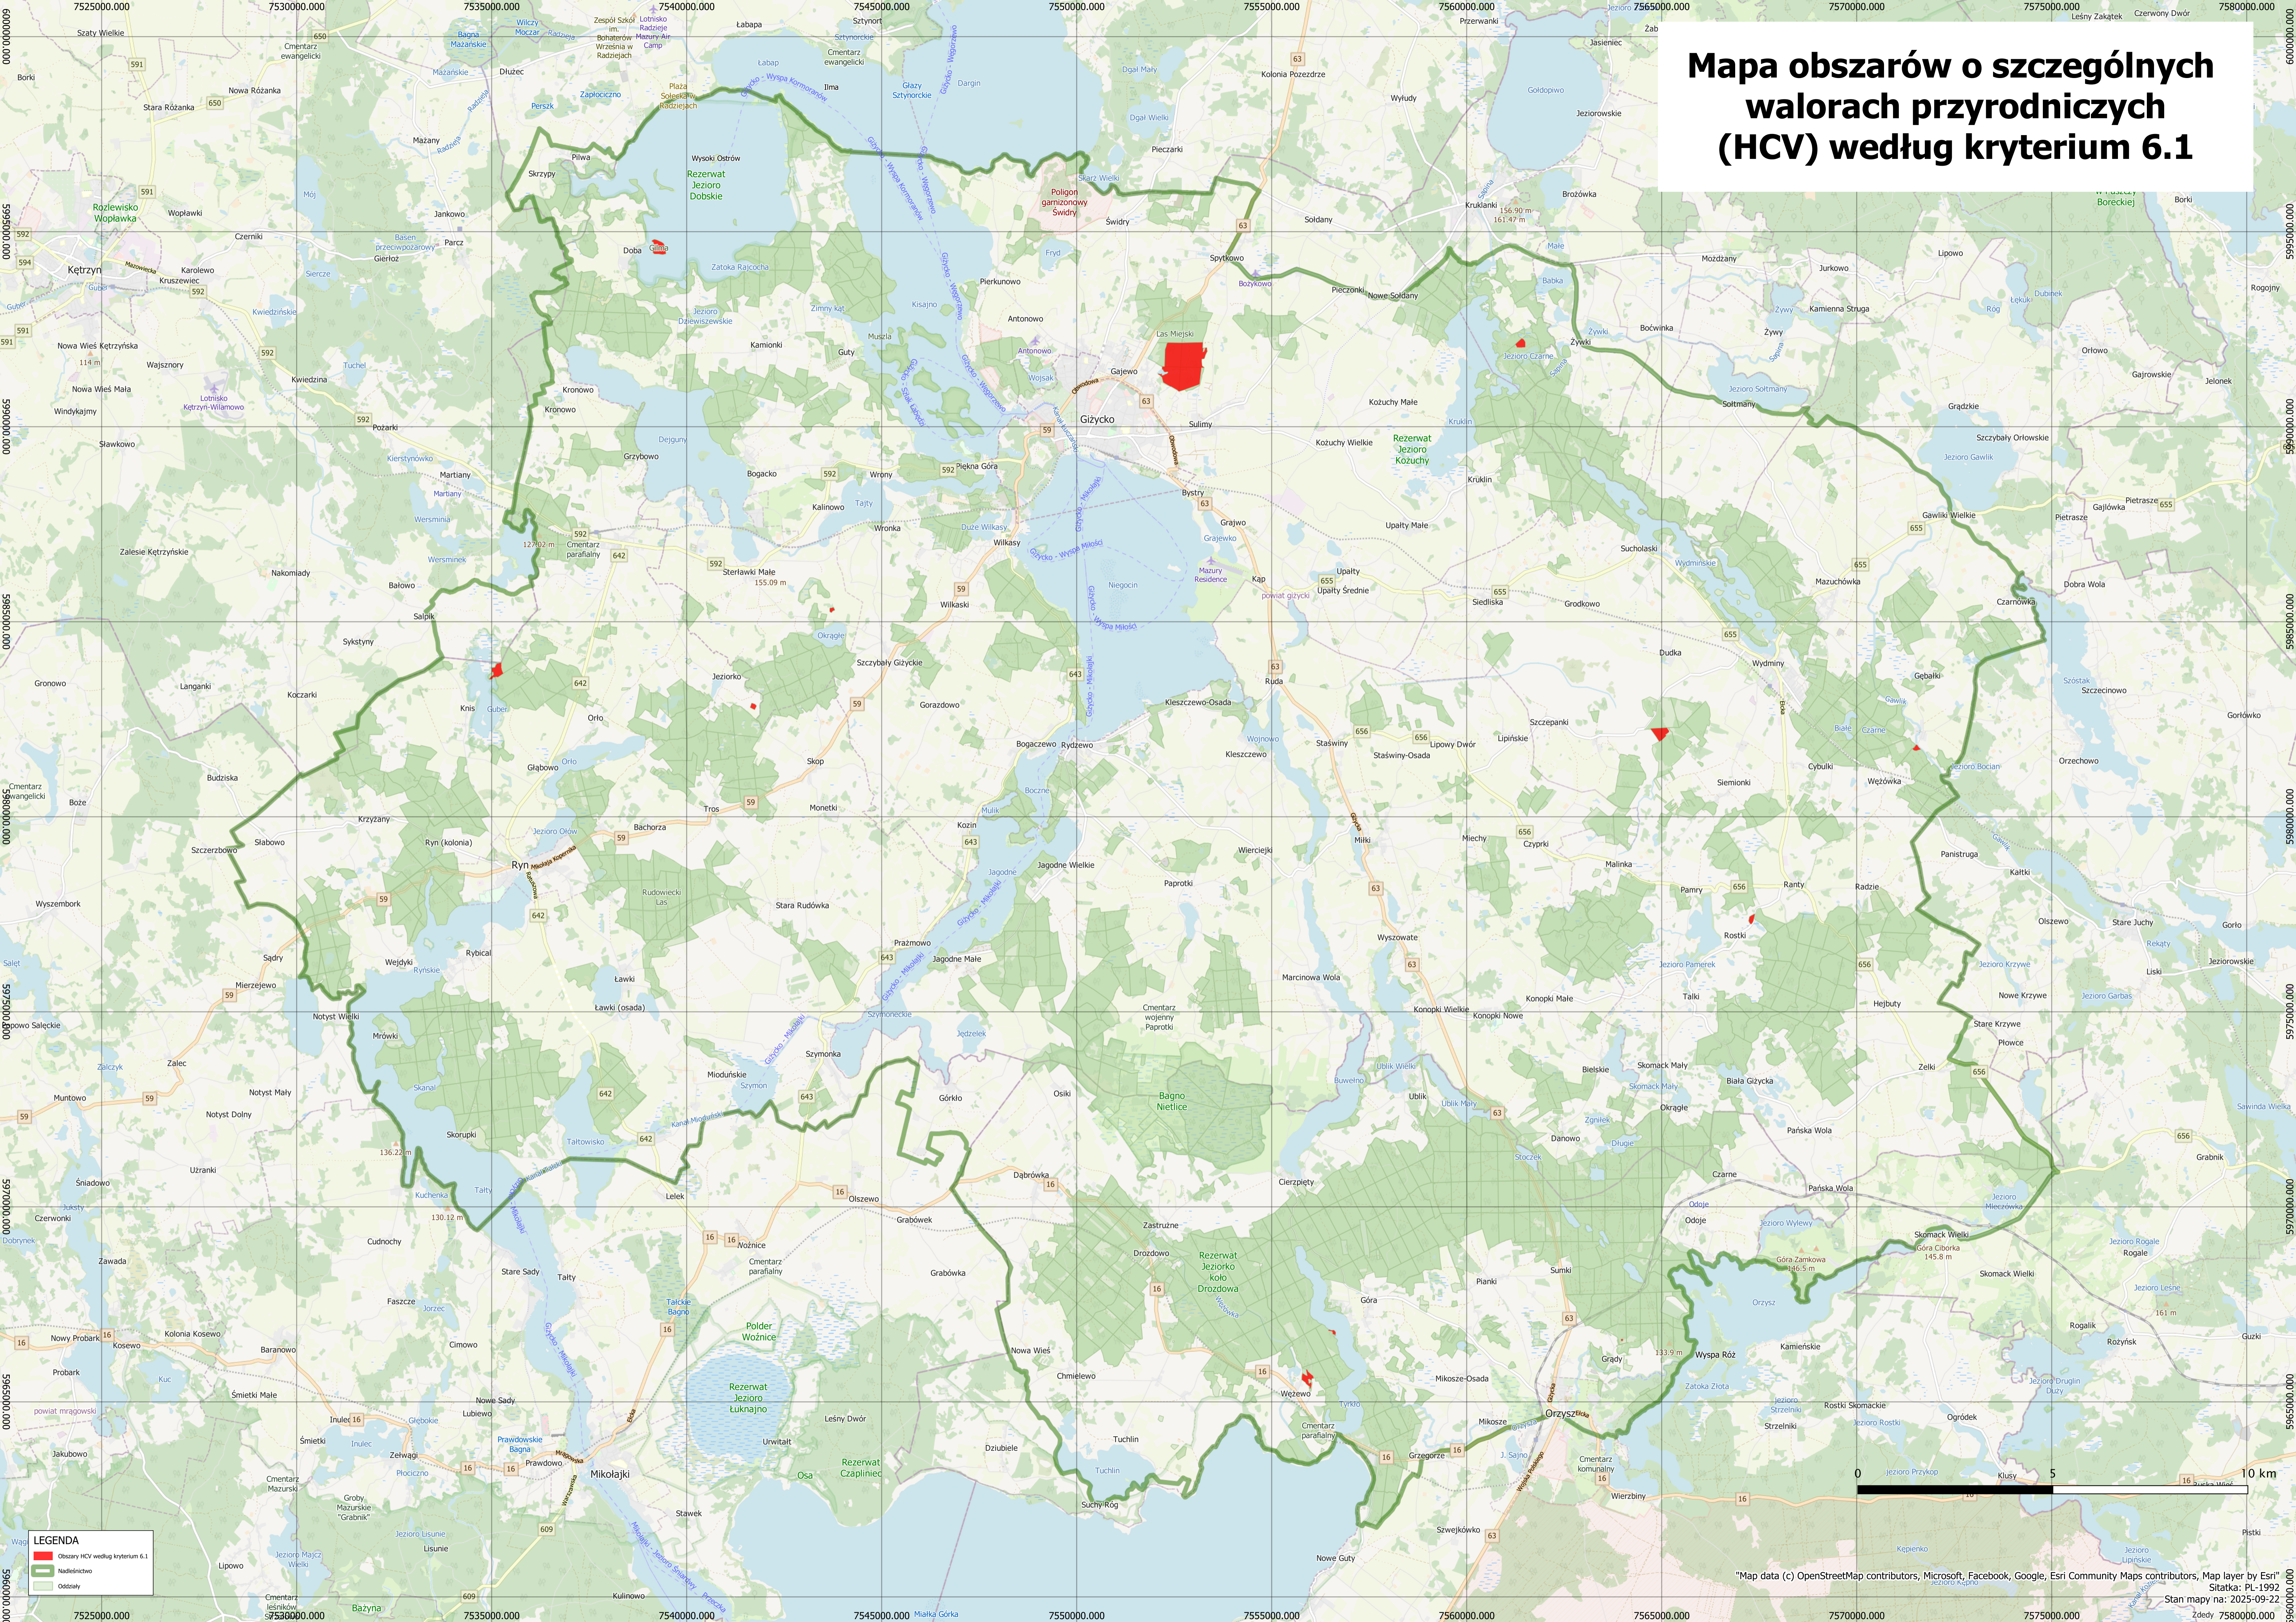

Mapa obszarów o szczególnych walorach przyrodniczych (HCV) według kryterium 6.1

LEGENDA
■ Obszary HCV według kryterium 6.1
■ Nadleśnictwo
■ Oddziały

0 5 10 km

"Map data (c) OpenStreetMap contributors, Microsoft, Facebook, Google, Esri Community Maps contributors, Map layer by Esri" Siatka: PL-1992
Zdedy 7580000.0000 Stan mapy na: 2025-09-22