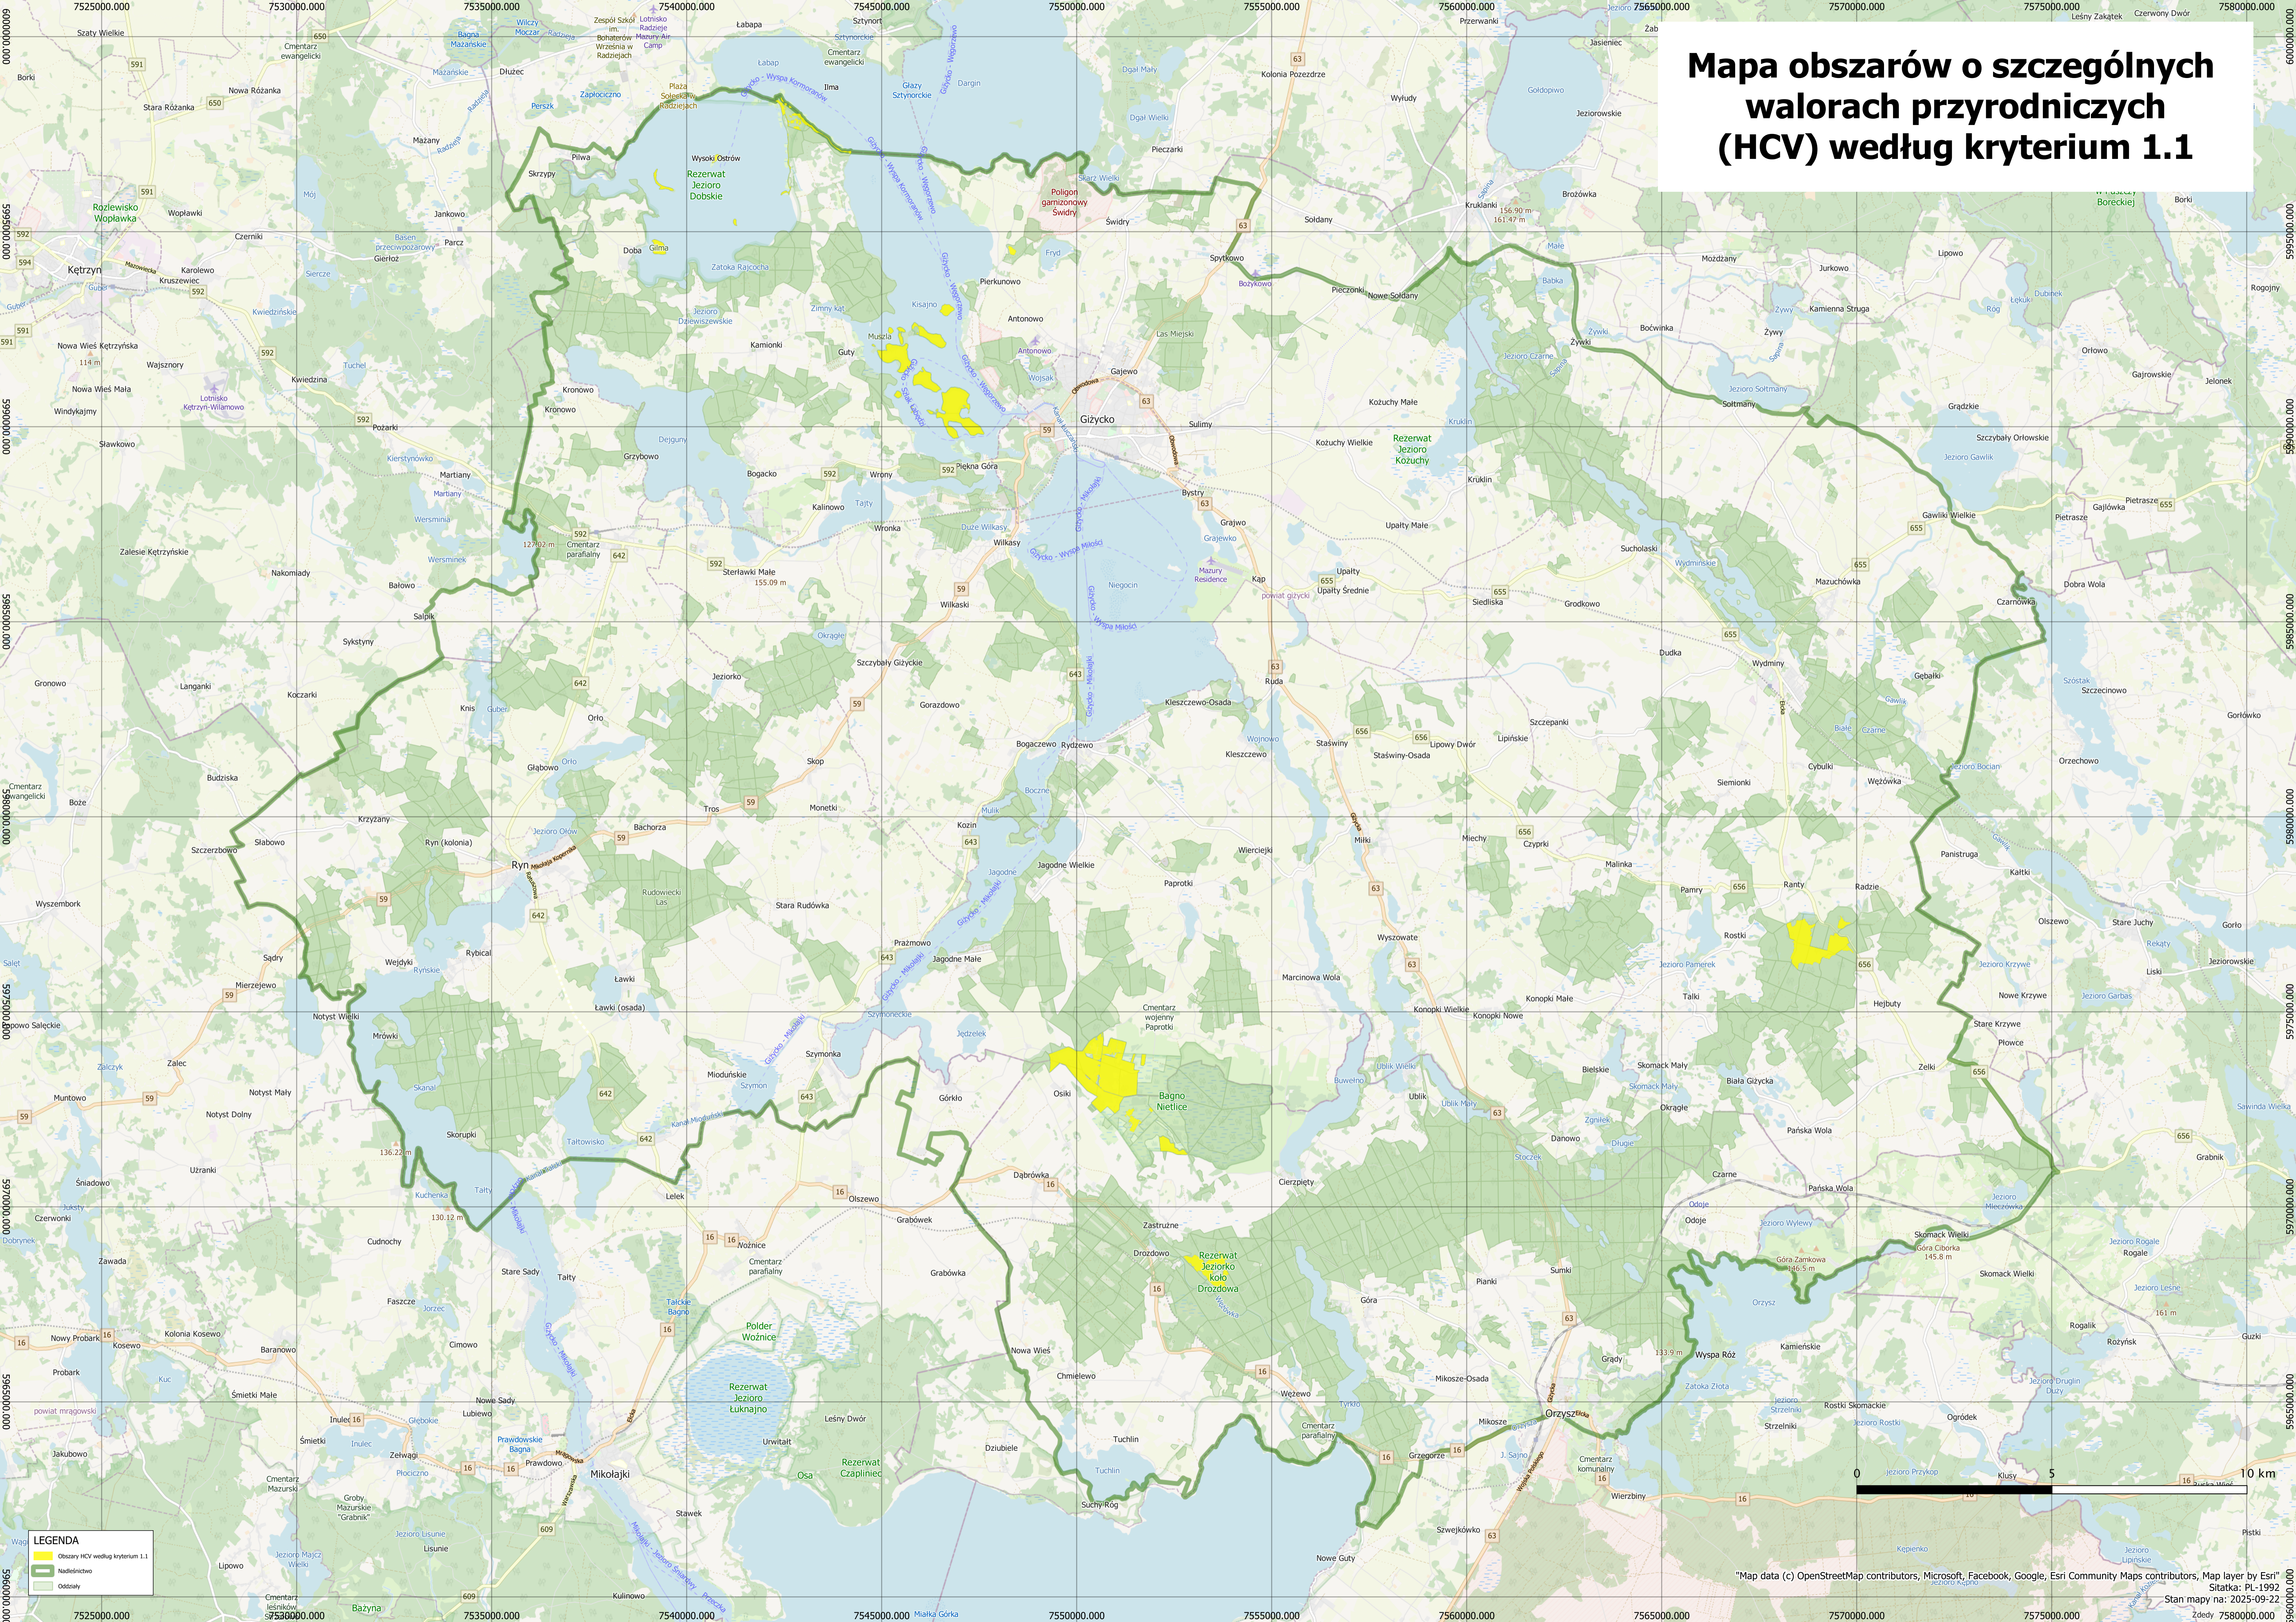

Mapa obszarów o szczególnych walorach przyrodniczych (HCV) według kryterium 1.1

LEGENDA
Obszary HCV według kryterium 1.1
Nadflorystwo
Odsłony

"Map data (c) OpenStreetMap contributors, Microsoft, Facebook, Google, Esri Community Maps contributors, Map layer by Esri" Sitatka: PL-1992
Zdedy 7580000.000
Stan mapy na: 2025-09-22