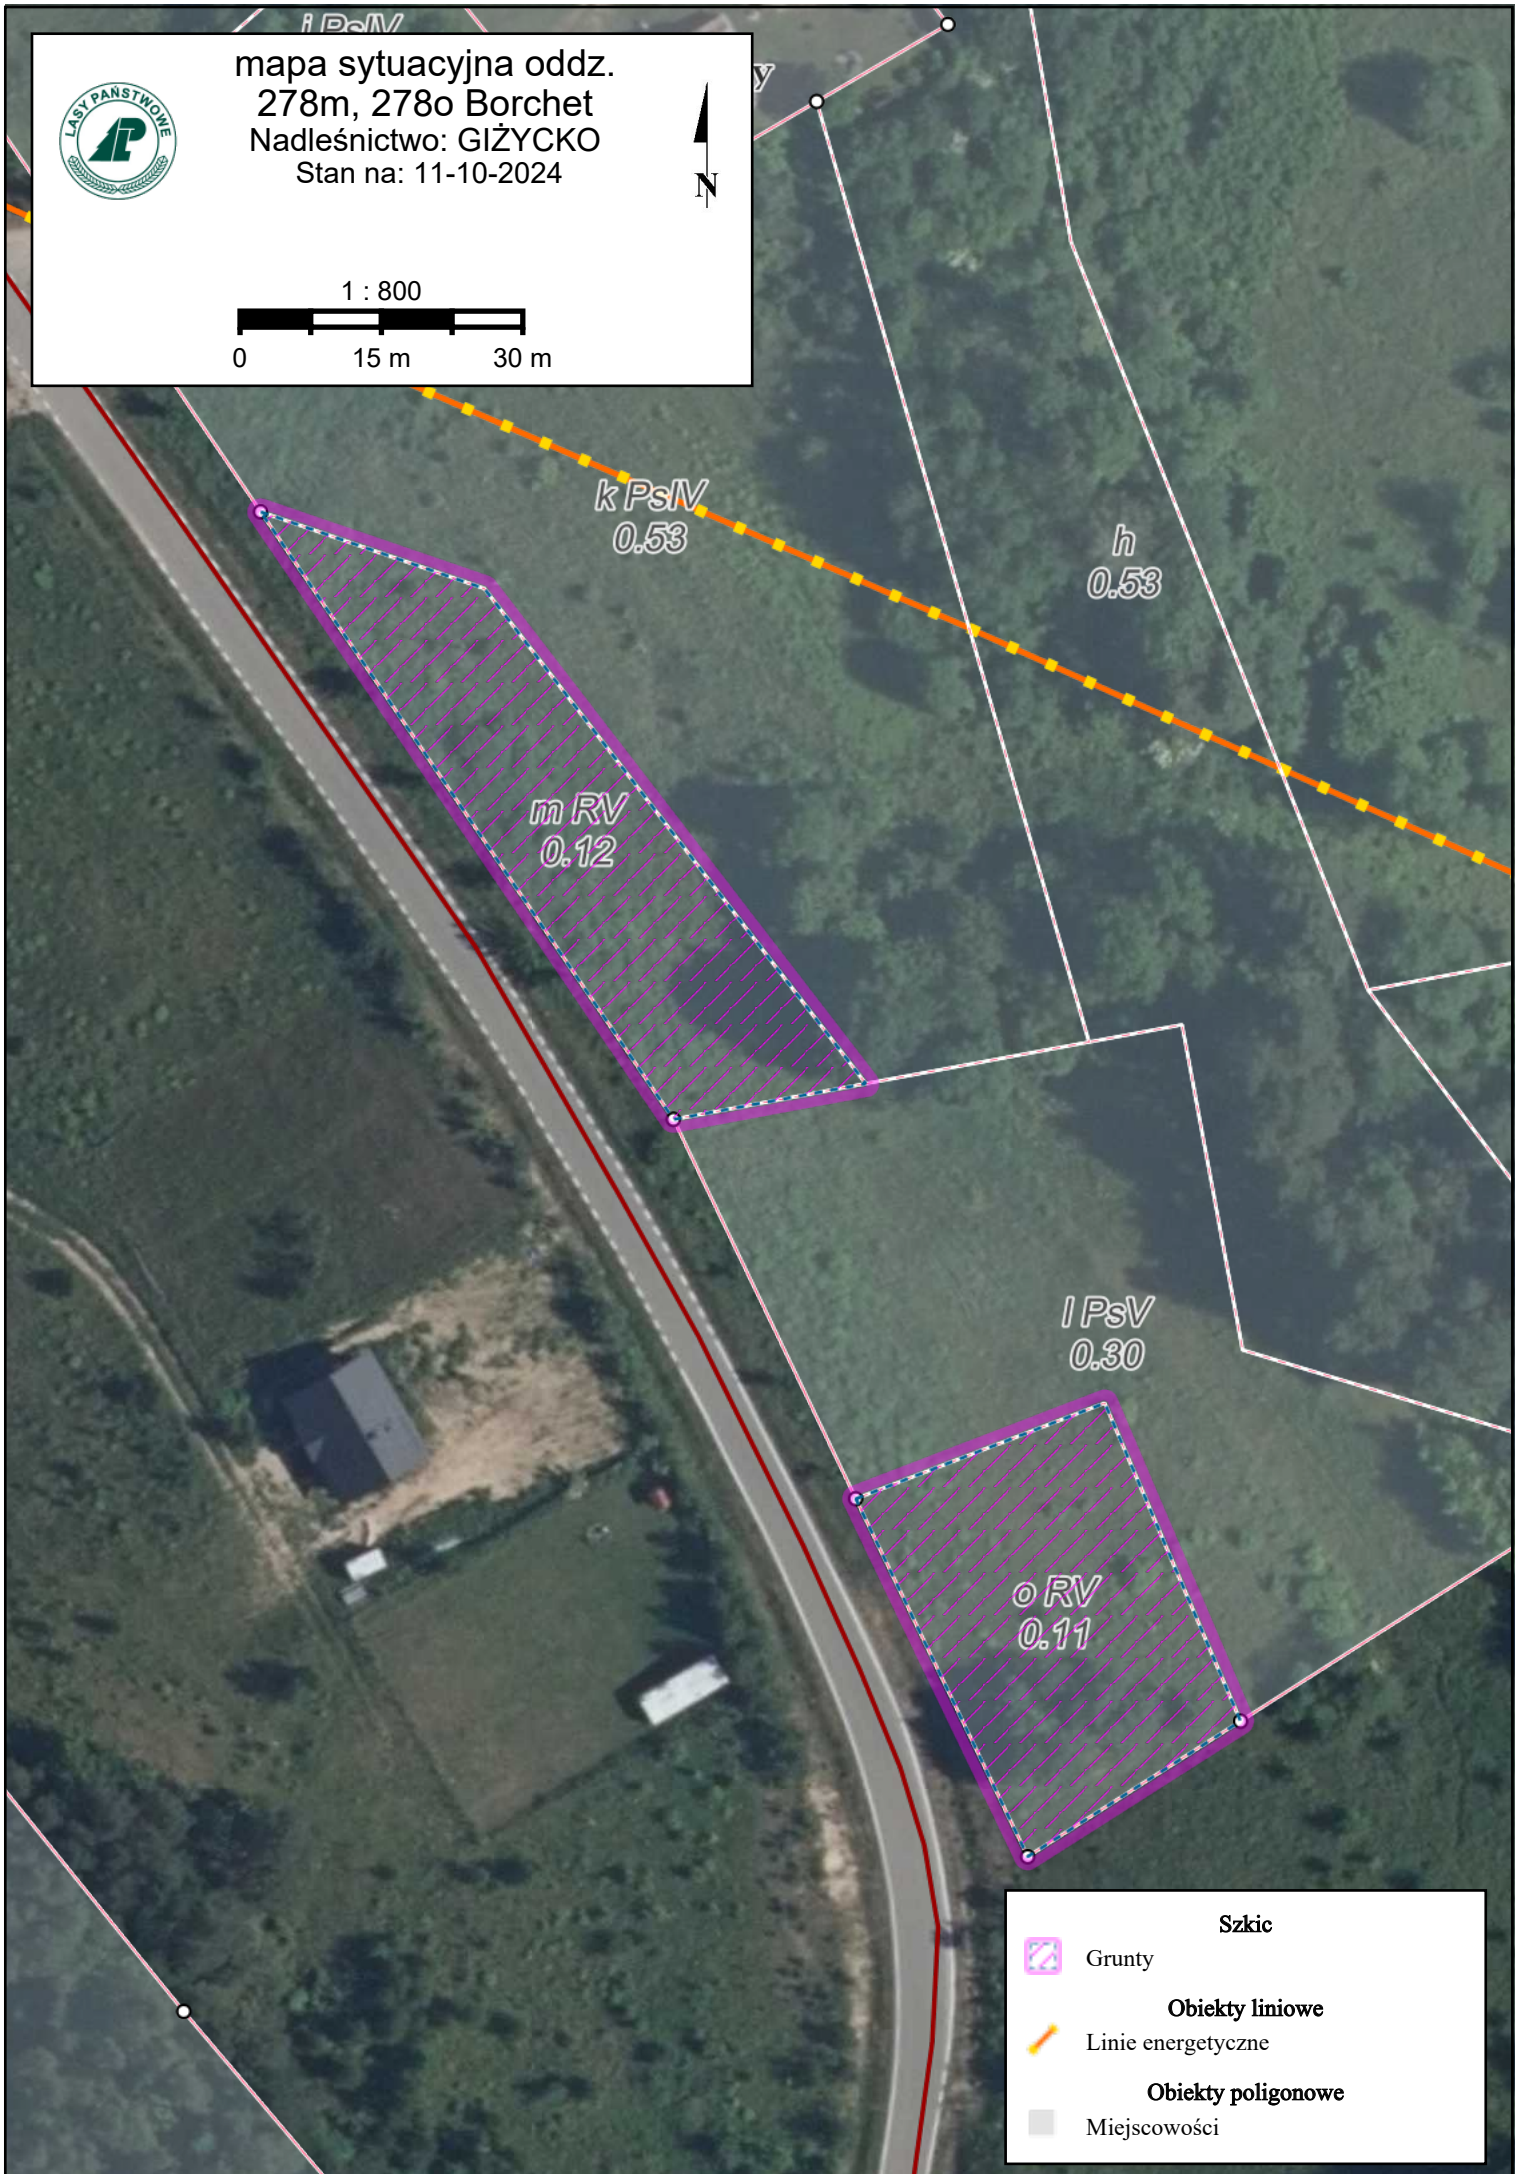

mapa sytuacyjna oddz.
278m, 278o Borchet
Nadleśnictwo: GIŻYCKO
Stan na: 11-10-2024

1 : 800

Szkic

- Grunty
- Obiekty liniowe**
 - Linie energetyczne
- Obiekty poligonowe**
 - Miejscowości