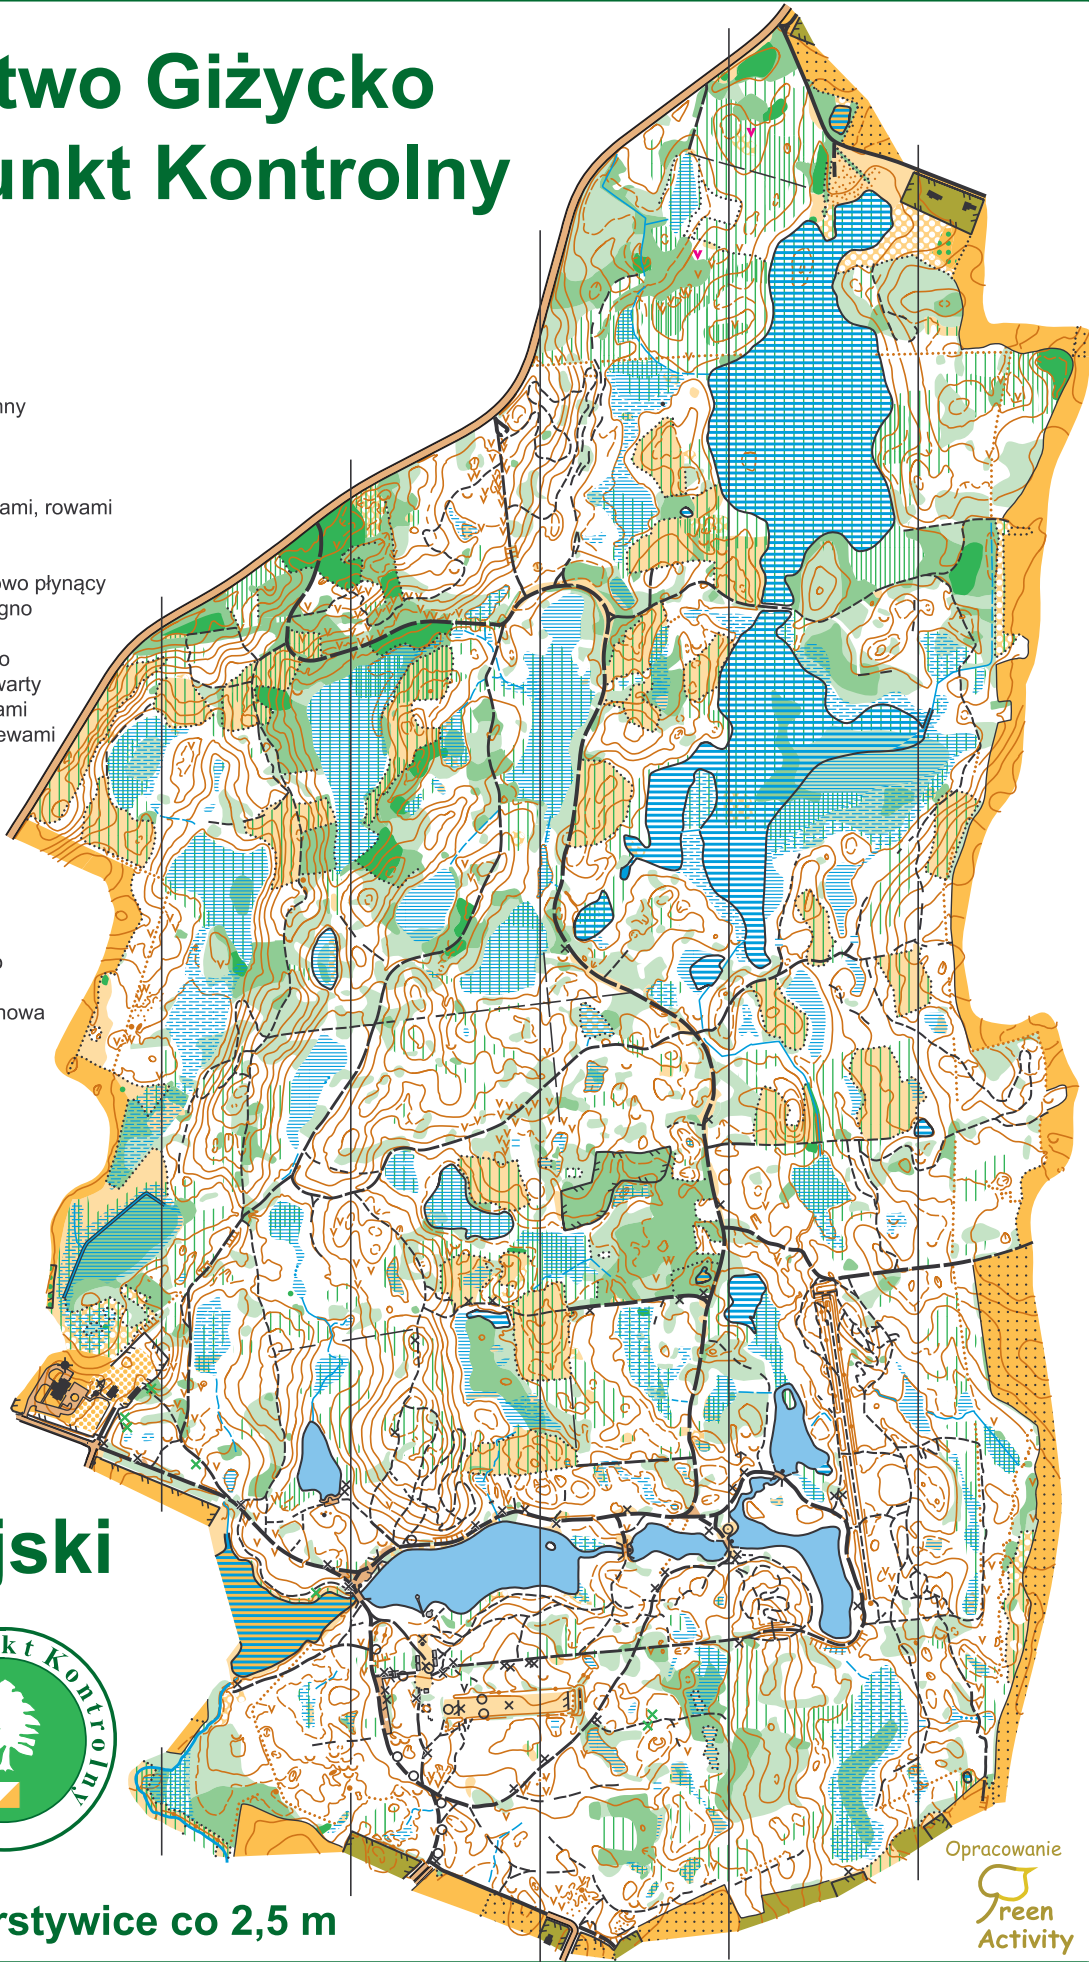

Nadleśnictwo Giżycko

Zielony Punkt Kontrolny

LEGENDA

	warstwyce
	skarpa
	wał ziemny, niski wał ziemny
	głęboki rów, rów
	kopczyk, mała górką
	małe zagłębienie, dół
	teren nierówny, poruty dołami, rowami
	kamień, kopiec kamieni
	teren piaszczysty
	strumień, strumień okresowo płynący
	jezioro, niebezpieczne bagno
	bagno, teren podmokły
	małe bagno, wąskie bagno
	teren otwarty, teren półotwarty
	teren otwarty z poj.drzewami
	teren półotwarty z poj.drzewami
	las swobodny bieg
	las bieg utrudniony
	gęsty las
	bardzo gęsty las
	porost, gęsty porost
	sad
	pole uprawne
	teren prywatny
	charakterystyczne drzewo
	granica kultur
	droga asfaltowa, lub betonowa
	droga utwardzona
	droga gruntowa
	droga leśna
	ścieżka
	slabo widoczna ścieżka
	przecinka
	plot łatwy do przejścia
	wysoki plot
	mała wieża; paśnik
	budynek
	latarnia, słup
	inne obiekty, np. tablica

Giżycko

Lasek Miejski

skala 1:10000 warstwyce co 2,5 m

Opracowanie