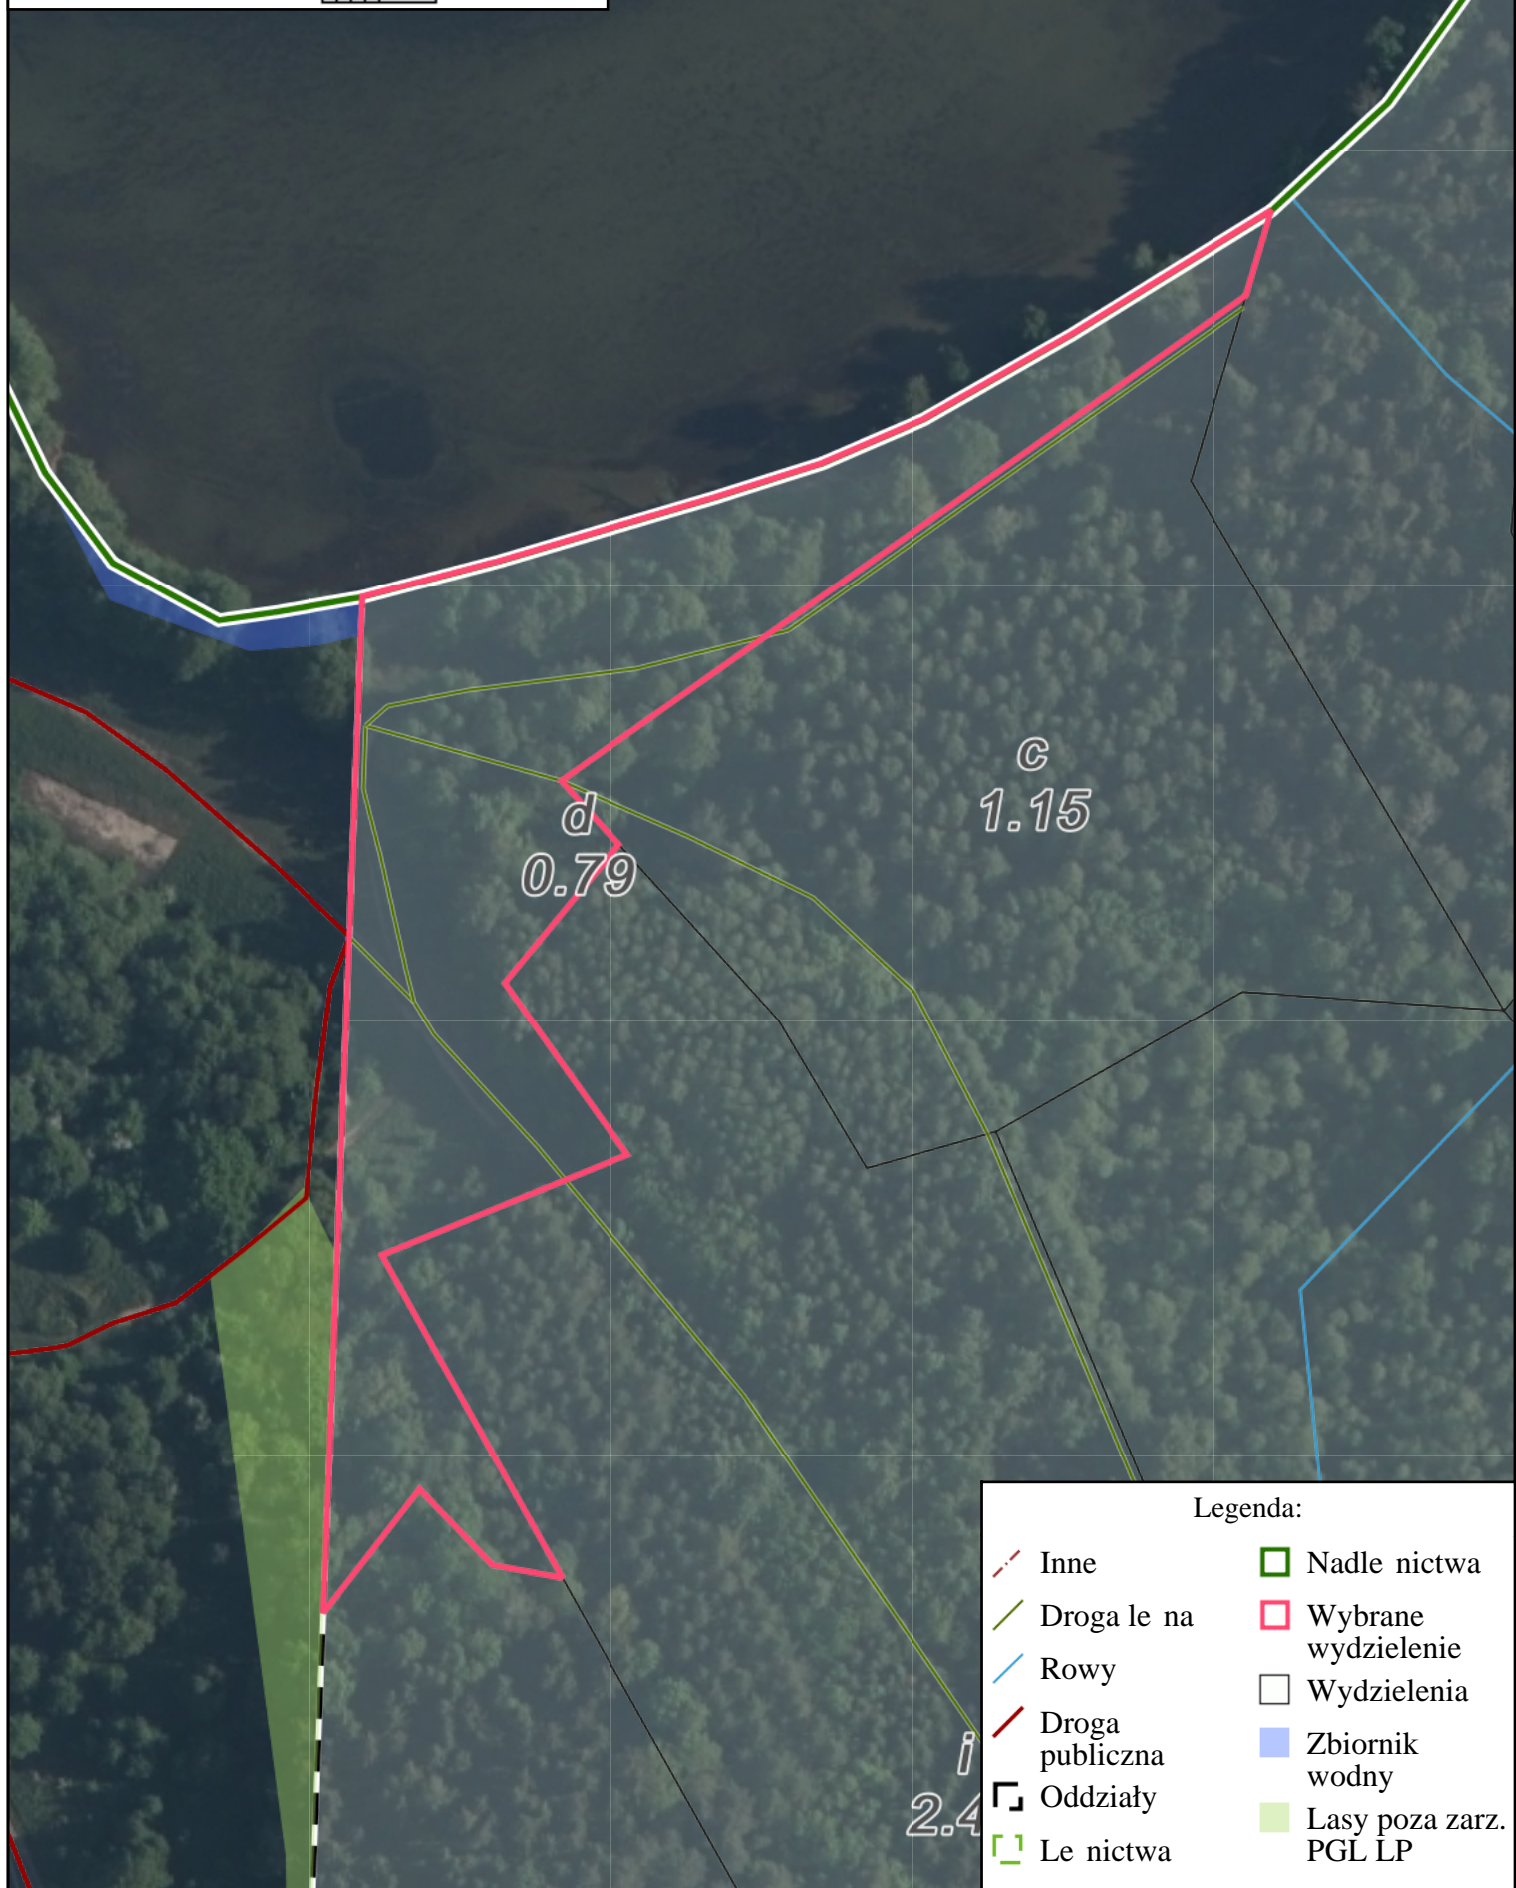

SA.2217.34.2021
Nadleśnictwo Giżycko
Zielony Dwór
Stan na 27-07-2021

Skala 1:1344
0 10 20 m

Legenda:

- | | |
|-----------------|------------------------|
| Inne | Nadleśnictwa |
| Droga leśna | Wybrane wydzielenie |
| Rowy | Wydzielenia |
| Droga publiczna | Zbiornik wodny |
| Oddziały | Lasy poza zarz. PGL LP |
| Leśnictwa | |

Adres le ny: 01-11-1-01-1-d-00 Powierzchnia: 0.79

Opis wydzielenia:

Rodzaj pow.	Gł. fun.	Kat. ochron.	Cecha drzewost.	Bud. pion.	St. zgodn.	Stop. uszk.	Gł. przycz. uszk.	Wiek. dojrz.	Okres odn.	Gosp.
TURYST										

Opis siedliska:

TSL	Wariant uw.	Stan siedl.	Podtyp gl.	Gat. gleby	Cecha gleby	Makrorz.	Poło enie	Nachylenie	Wyst. stoku	Typ pokr.	Zbior. ro l.	GTD
BM W		N2	RDw	ps/pl				8	E			W-SO

Opis drzewostanu:

Kod warstwy	Zmiesz.	Zag szcz.	Zwarcie	Jak. hod.	Zd.	Lokaliz.	Gat	Udział	Wiek	D 1,3	Wys.	Bonit.	Jak. tech.	Zasob.	Ha/Pow
ZADRZE W						C	OL		54	25	18		4	20	HA
							DB		54	24	19		4	10	HA
							BRZ		69	30	20		3	10	HA
ZAKRZE W					0.3	C	KRU								
							LSZ								

Osobliwo ci przyrodnicze:

Nr	Rodz. ob.	Nazwa	Pom. prz.	Lokaliz.	Pow.	Liczba

Powierzchnie nie stanowi ce wył czenia:

Nr	Kod	Lokaliz.	Pow.	Liczba	Gat.	Wiek

Wskazania gospodarcze:

Nr działki	Grupa czynn.	Pilno	Liczba nawrotów	Pow.	% grub.