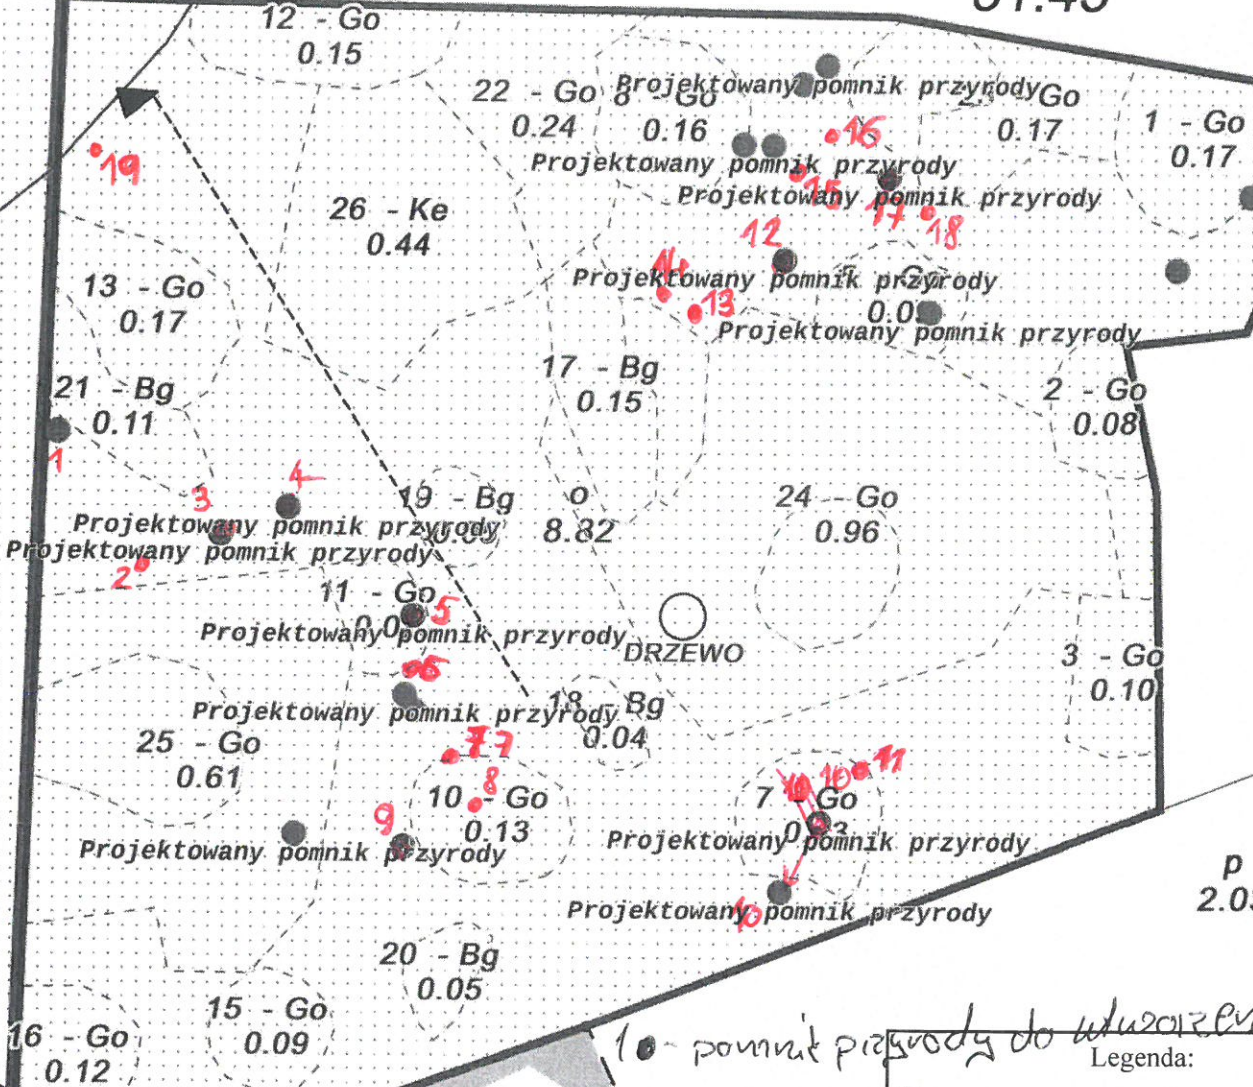

Nadleśnictwo Giżycko  
Stan na 14-02-2020

4.07

NADLEŚNICTWO GIŻYCKO  
Nadleśnictwo Zielony Dwór

Skala 1:2000

0 25 50 m

j  
0.91

20k  
2.55  
31.43

n  
1.23

p  
2.03

10 - pomnik przyrody do utworzenia

Legenda:

- Graniczniki
- PNSW pozostające
- Nadleśnictwa
- Punktowe obiekty użytkownika
- Oddziały
- Punktowe osobliwości przyrodnicze
- PNSW planowane
- Leśnictwa
- Kierunek zrywki
- Powierzchnia manipulacyjna
- Wydzielenia
- PNSW
- Inne
- Linie podziału powierzchniowego
- Linie energetyczne
- Droga leśna
- Droga publiczna
- Inne obiekty infrastruktury
- Lasy poza zarz. PGL LP
- Miejscowość
- Działki zrębowe
- Zbiornik wodny
- Poligonowe obiekty użytkownika

Gajewo