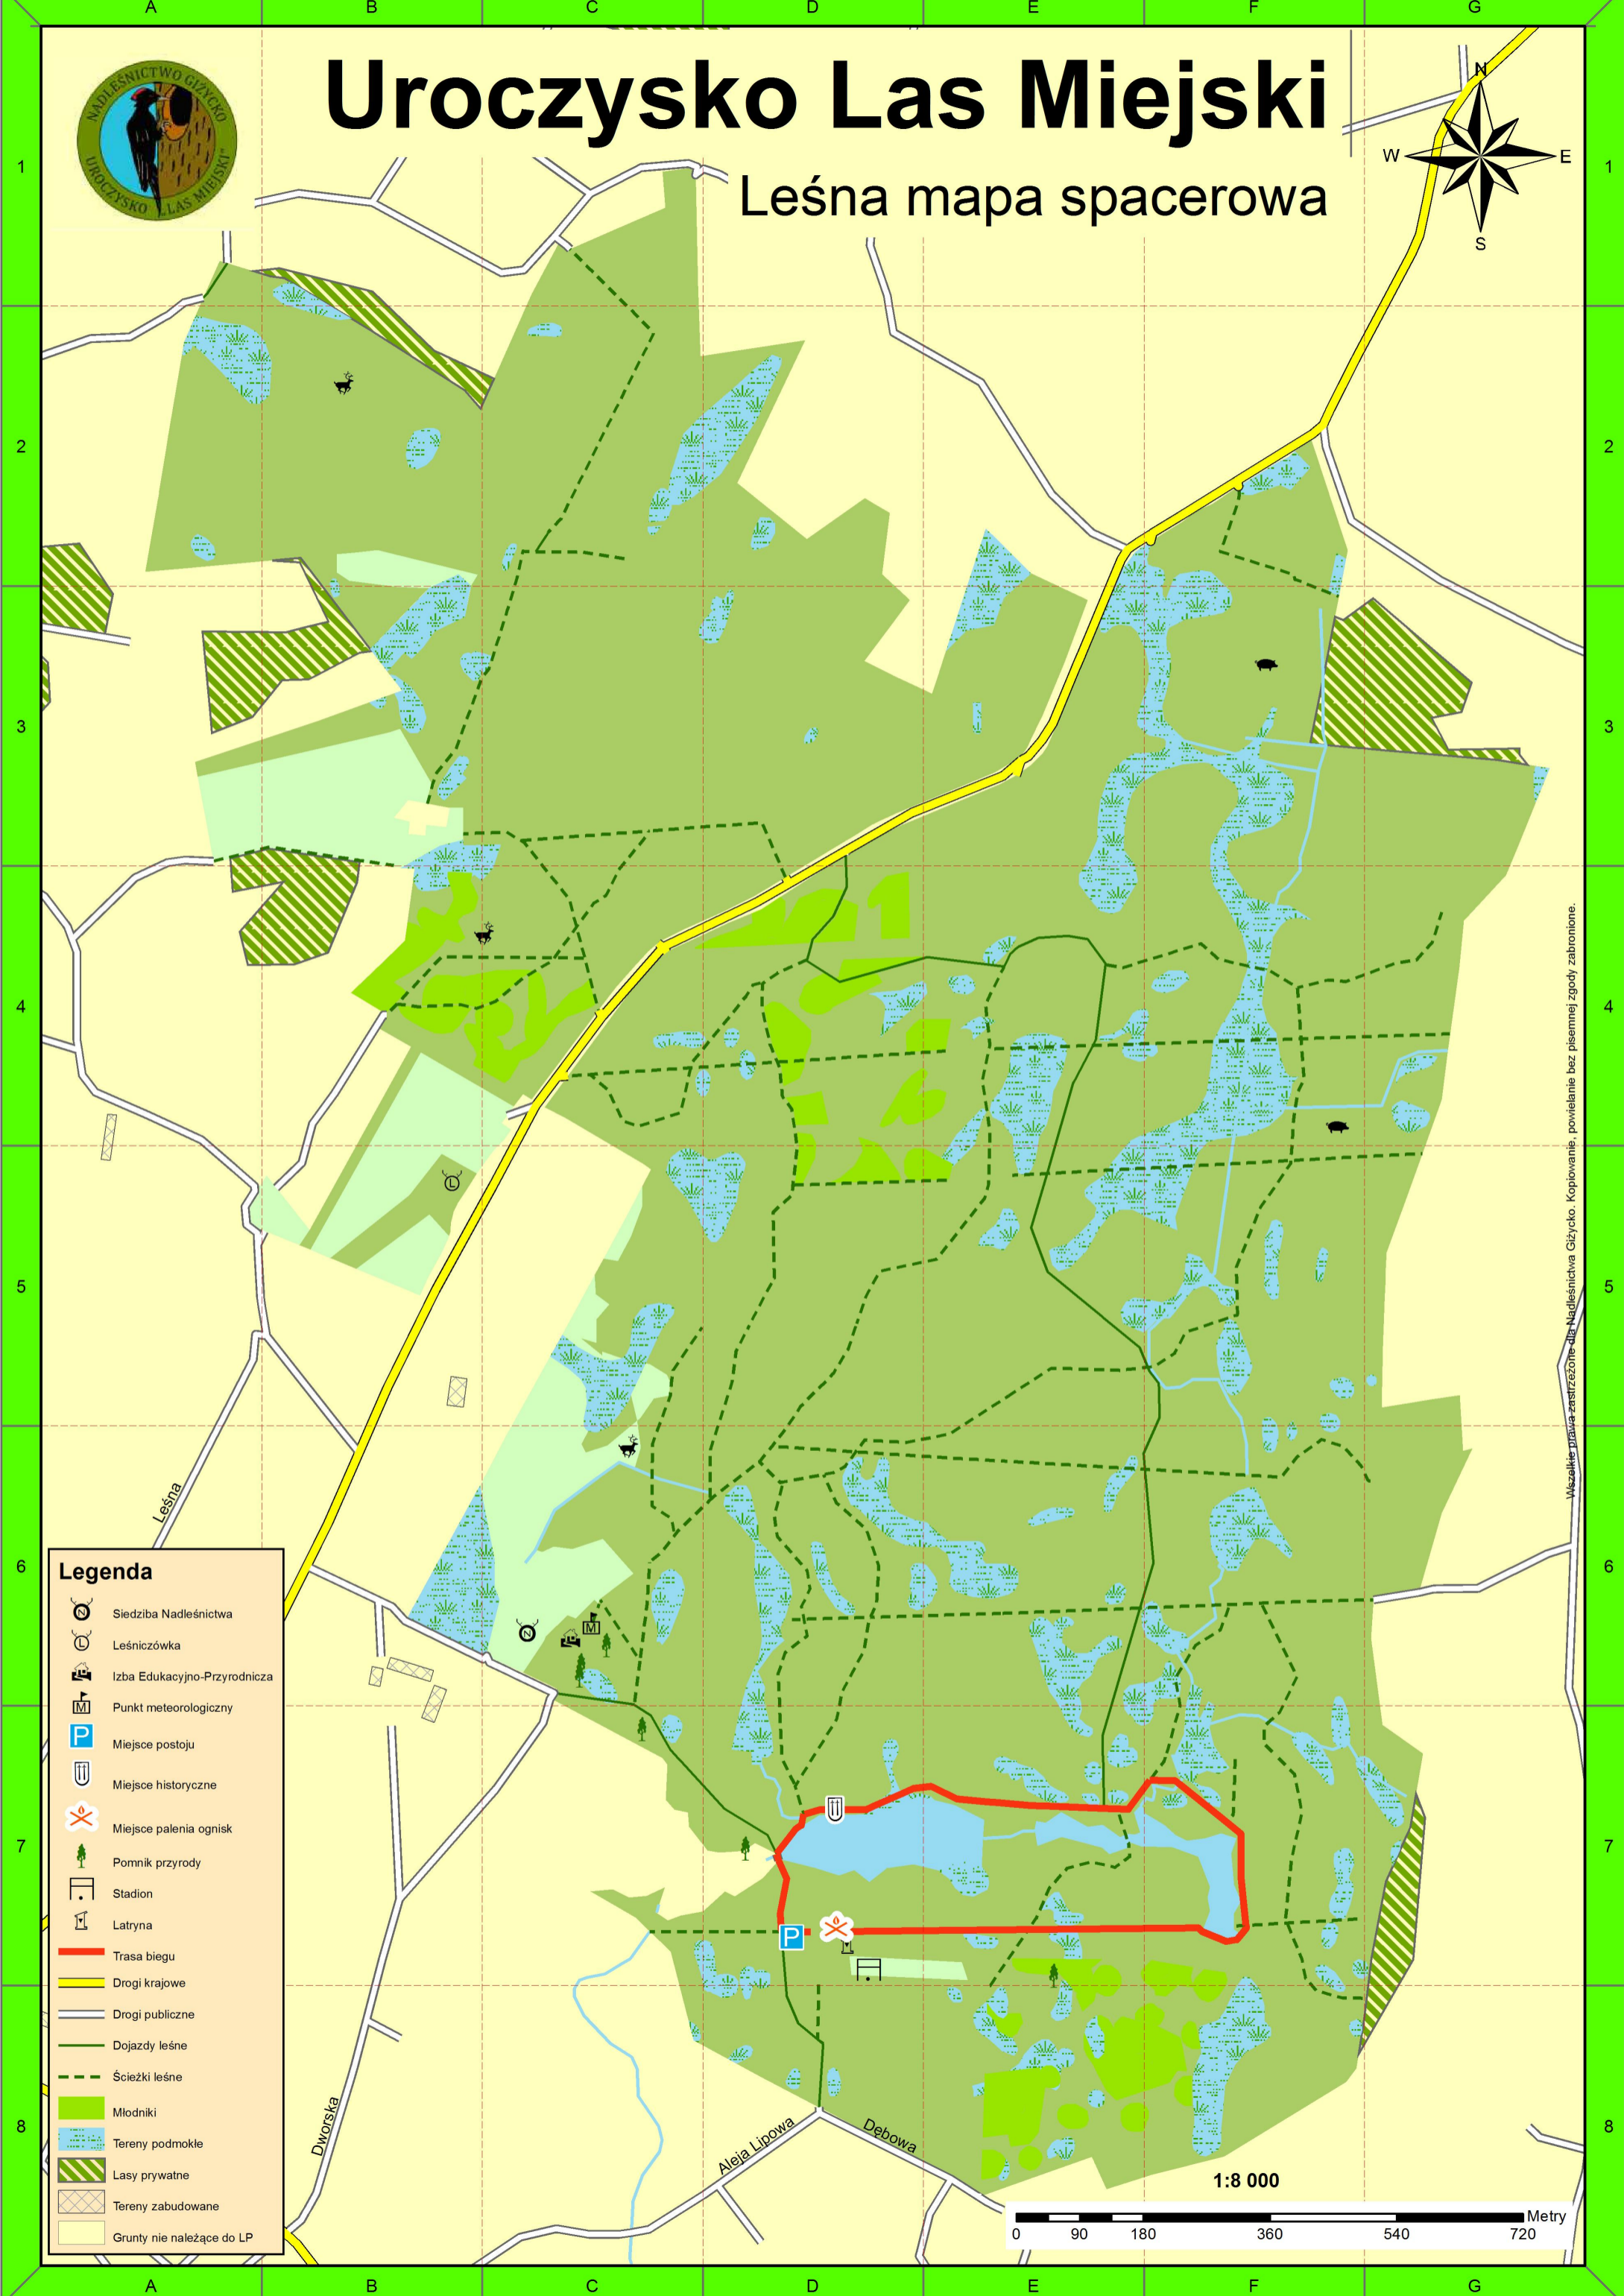

Uroczysko Las Miejski

Leśna mapa spacerowa

Legenda	
	Siedziba Nadleśnictwa
	Leśniczówka
	Izba Edukacyjno-Przyrodnicza
	Punkt meteorologiczny
	Miejsce postoju
	Miejsce historyczne
	Miejsce palenia ognisk
	Pomnik przyrody
	Stadion
	Latryna
	Trasa biegu
	Drogi krajowe
	Drogi publiczne
	Dojazdy leśne
	Ścieżki leśne
	Młodniki
	Tereny podmokłe
	Lasy prywatne
	Tereny zabudowane
	Grunty nie należące do LP